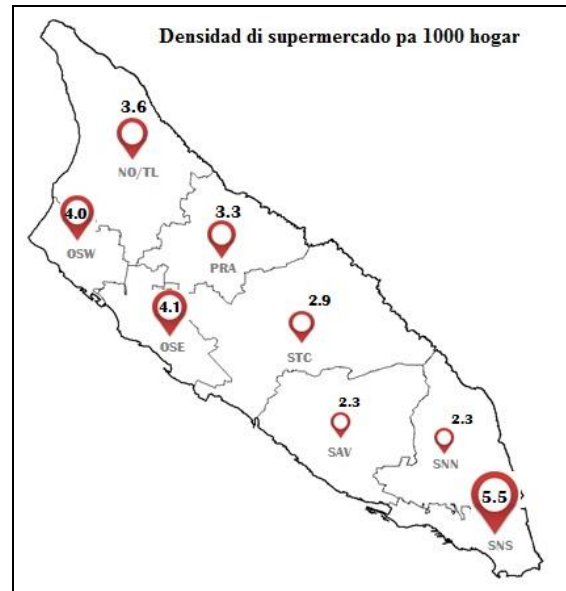

CBS ta informa:

Censo Economico ta un fuente valioso di informacion pa inversionistanan

Oficina Central di Estadistica (CBS) ta sigui informa comunidad riba importancia di Censo Economico 2014 y cual censo a cuminsa siman pasa dialuna y lo continua te cu 17 di november proximo. Te cu awor e cooperacion di parti di doño y/of managernan di e establecimentonan ta bayendo hopi bon y e encuestadonan no ta hayando contratiempo pa obtene tur e informacionnan necesario for di e ehecutivonan aki.

Pa e biaha aki CBS ta duna dos ehempel di informacionnan valioso cu por wordo obteni for di e Censo Economico aki. A haci uzo di informacion y mapanan preliminar cu a wordo compila na cuminsamento di 2014 specialmente pa e Censo Economico 2014.

Den e prome grafico ta ser ilustra e cantidad di supermercadonan na Aruba, segun distrito. Aki por mira claramente cu na Noord/Tanki Leendert e cantidad di supermercadonan ta esun di mas halto, esta 27, sigui pa Oranjestad Oost cu 21 supermercado. E distrito cu tin menos supermercado ta San Nicolas Noord cu 8 supermercado.

Si haci distincion entre Pabao y Pariba di brug, Pabao di brug tin un total di 93 supermercado y Pariba di brug tin solamente 27 supermercado.

Den e di dos grafico ta ser ilustra e cantidad di supermercadonan pa 1000 hogar (densidad). Remarcabel ta cu un di districtonan cu tin menos cantidad di supermercado (10), esta San Nicolas South, tin e densidad di mas halto, esta 5.5 supermercado pa 1000 hogar. E districtonan cu tin e densidad di supermercado di mas abao ta Savaneta (2.3) y San Nicolas South (2.3).