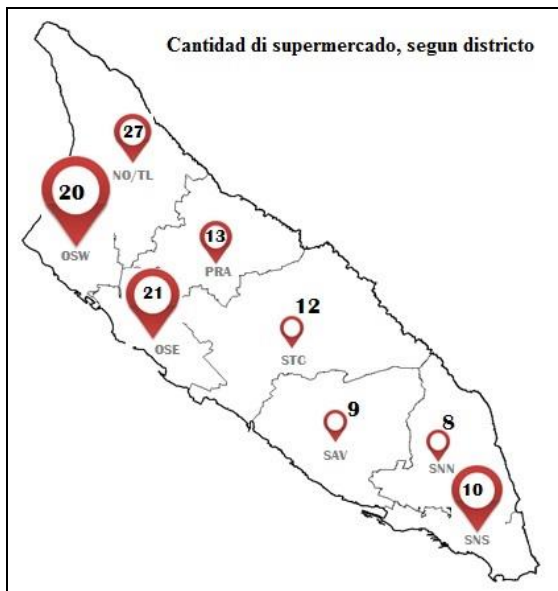

Den e prome grafico ta ser ilustra e cantidad di supermercadonan na Aruba, segun distrito. Aki por mira claramente cu na Noord/Tanki Leendert e cantidad di supermercadonan ta esun di mas halto, esta 27, sigui pa Oranjestad Oost cu 21 supermercado. E distrito cu tin menos supermercado ta San Nicolas Noord cu 8 supermercado.

Si haci distincion entre Pabao y Pariba di brug, Pabao di brug tin un total di 93 supermercado y Pariba di brug tin solamente 27 supermercado.

Den e di dos grafico ta ser ilustra e cantidad di supermercadonan pa 1000 hogar (densidad). Remarcabel ta cu un di districtonan cu tin menos cantidad di supermercado (10), esta San Nicolas South, tin e densidad di mas halto, esta 5.5 supermercado pa 1000 hogar. E districtonan cu tin e densidad di supermercado di mas abao ta Savaneta (2.3) y San Nicolas South (2.3).